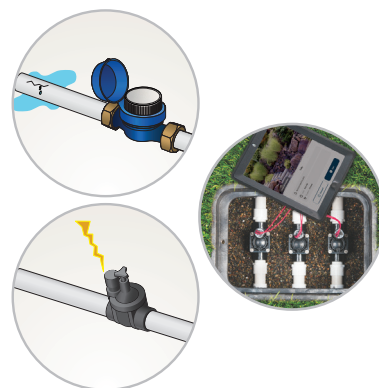

Construiți o afacere mai puternică

Datorită alertelor Hydrowise, puteți oferi servicii de top fiecărui client prin repararea conductelor sparte sau a solenoidelor defecte înainte ca peisajul să sufere daune costisitoare.

hydrowise.com

Hunter®

Hydrawise™

PE TEREN

- 1 Provocare:** Clientul dvs. tocmai a sunat. Există o băltoacă mare în curtea sa și dorește să mergeți imediat la fața locului pentru a diagnostica problema.

Soluție: Funcția de monitorizare a debitului din software-ul Hydrawise detectează imediat scurgerea și suspendă următorul ciclu de udare al zonei. De asemenea, trimite o alertă pe telefonul dvs., informându-vă unde a avut loc scurgerea, astfel încât să puteți programa proactiv o intervenție de întreținere.

- 2 Provocare:** Clientul dvs. este supărat din cauza unor plante care se usucă. A observat că sistemul de irigație nu funcționează în acea zonă și dorește să plătiți pentru o replantare.

Soluție: Cu software-ul Hydrawise, primiți o alertă instantanee atunci când supapele nu funcționează. Aceasta înseamnă că puteți remedia rapid problema înainte ca plantele să fie pierdute.