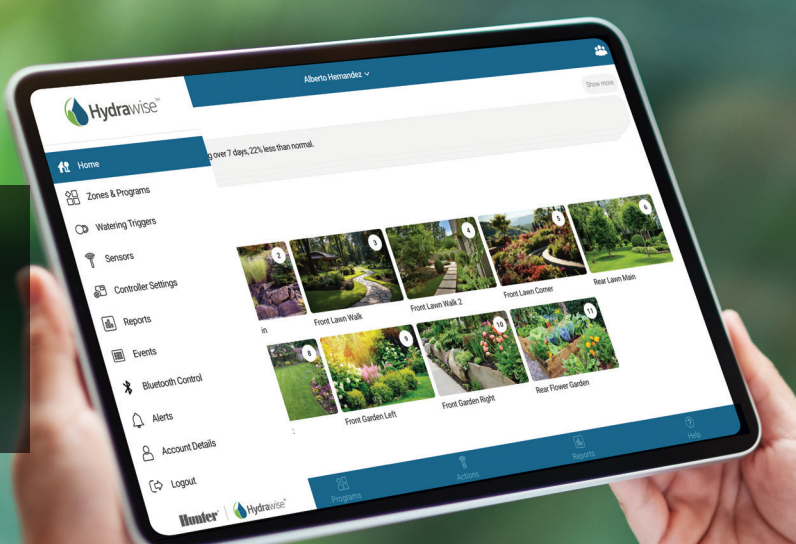

SOFTWARE HYDRAWISE™

Soluția profesională de management al irigațiilor oferă instrumente de neegalat pentru contractori și beneficii de economisire a apei

BENEFICIILE CHEIE

Soluție completă de management al contractorilor

Software-ul Hydrowise oferă soluția supremă de irigații și management al clienților, fără a fi nevoie să vizitați fiecare locație!

Încercați software-ul Hydrowise astăzi, fără hardware, la hydrowise.com.

Cel mai complet sistem de control al irigațiilor Wi-Fi

Pentru flexibilitate totală în proiectare, software-ul Hydrowise este compatibil cu o gamă de controlere Hunter.

X2™/WAND

PRO-HC

HPC

HCC

Debitmetru HC

Economizor de apă dovedit cu Predictive Watering™

Software-ul Hydrowise ajustează automat programele de stropire în funcție de condițiile meteorologice locale, astfel încât să nu fie nevoie să reglați manual controlerul la fața locului. De asemenea, puteți modifica udarea sau suspenda irigația pentru fiecare controler din contul dvs.