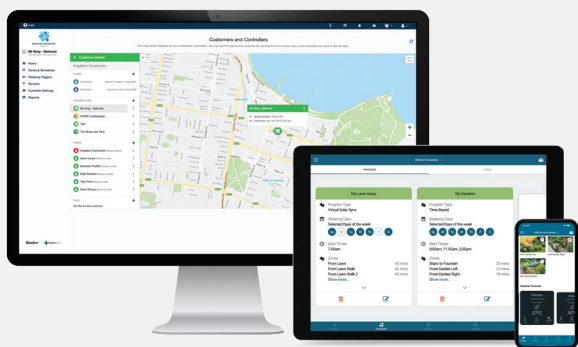

SOFTWARE HYDRAWISE™

Soluția profesională de management al irigațiilor oferă instrumente de neegalat pentru contractori și beneficii de economisire a apei

BENEFICIILE CHEIE

Soluție completă de management al contractorilor

Software-ul Hydrowise oferă soluția supremă de irigații și management al clienților, fără a fi nevoie să vizitați fiecare locație!

Încercați software-ul Hydrowise astăzi, fără hardware, la hydrowise.com.

Software-ul Hydrowise ajustează automat programele de stropire în funcție de condițiile meteorologice locale, astfel încât să nu fie nevoie să reglați manual controlerul la fața locului. De asemenea, puteți modifica udarea sau suspenda irigația pentru fiecare controler din contul dvs.